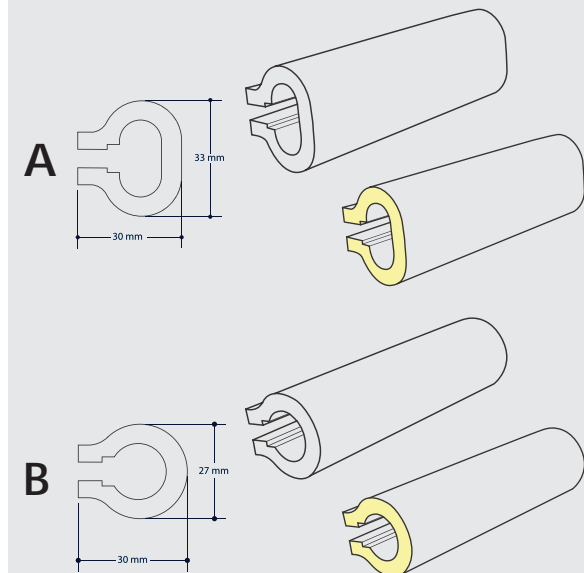

Bouton ø 30 mm uniquement
Cupboard knob ø 30 mm only

5260 18 173 5260 15 170 5261 18 172 5260 15 171

SHÉRAZADE

Bouton ø 30 mm uniquement
Cupboard knob ø 30 mm only

5156 21 427S 5156 21 421S 5156 21 422S 5156 21 419S 5156 21 423S 5156 21 411S 5156 21 426S