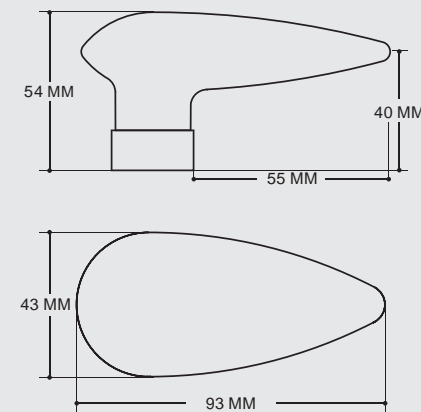

Carré / Square spindles

-  6
-  7
-  8

Fonction / Function

-  TB
-  Clé L
-  Clé I
-  BC
-  BD

Décor disponible Available decor

Platine
Platinum

Les références des béquilles mentionnées sont en C/7, merci de spécifier si vous souhaitez C/6 ou C/8