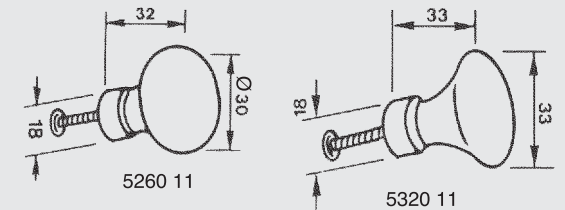

Finition / Finish

L 020		N 019	
BM 021		FG 023	
RO 024		PVD 025	
NM 022		INOX 028