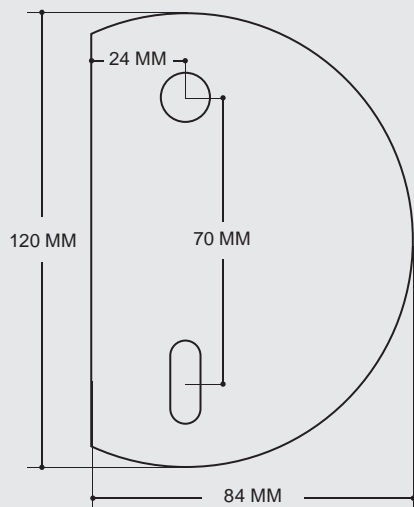

Finition / Finish

Carré / Square spindles

Fonction / Function