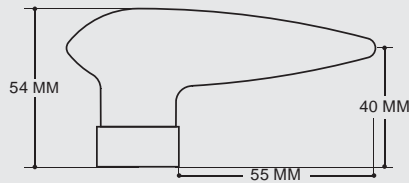

Finition / Finish

Carré / Square spindles

Fonction / Function

Ø 50 mm
Sans trou de fixation
No fixing holes

Les références des béquilles mentionnées sont en C/7, merci de spécifier si vous souhaitez C/6 ou C/8