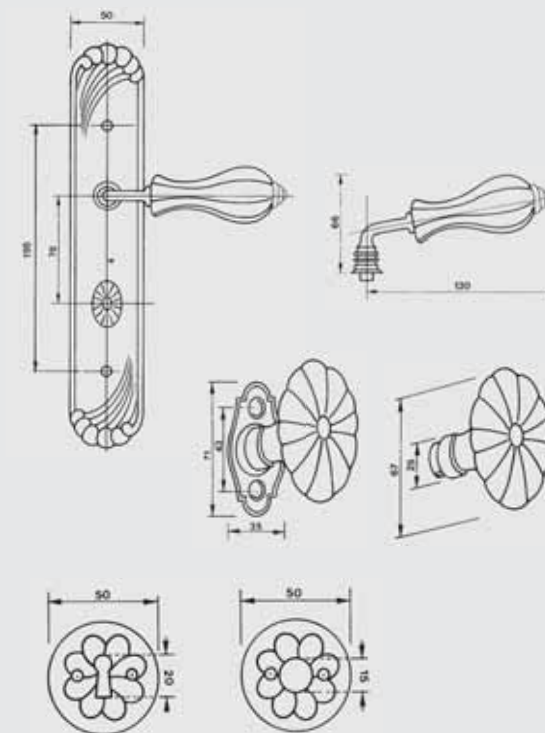

V6340 18 100V

V0106 18 100

Finition / Finish

Carré / Square spindles

Fonction / Function

Existe en filets platine

N'oubliez pas de commander la visserie
Do not forget to order screws

Les références des béquilles mentionnées sont en C/7, merci de spécifier si vous souhaitez C/6 ou C/8
The handle article codes are with square 7, please specify if you want square 6 or 8