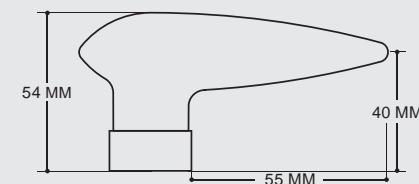

Finition / Finish

L 020		N 019	
NM 022		INOX 028	

Carré / Square spindles

Fonction / Function

ø 50 mm
Sans trou de fixation
No fixing holes

Les références des béquilles mentionnées sont en C/7, merci de spécifier si vous souhaitez C/6 ou C/8
The handle article codes are with square 7, please specify if you want square 6 or 8