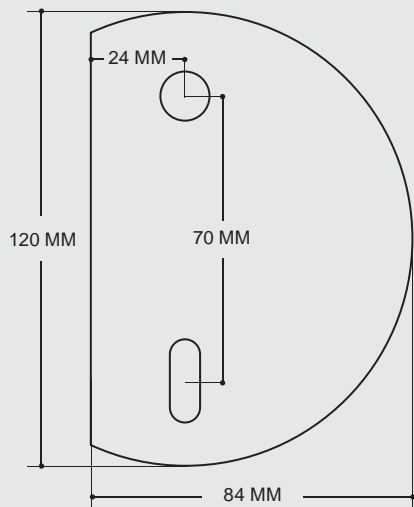

Finition / Finish

Carré / Square spindles

Fonction / Function

Les références des béquilles mentionnées sont en C/7, merci de spécifier si vous souhaitez C/6 ou C/8

The handle article codes are with square 7, please specify if you want square 6 or 8

Nous déclinons toute responsabilité sur l'utilisation de ces produits sur des portes équipées de serrures nécessitant un relevage.

Design Wilfrid Delebecq

TOC TOC
Blanc - white

Le designer Wilfrid Delebecq est guidé depuis 25 ans par un design simple, alliant modernité et facilité d'usage. Il a collaboré avec Roger Tallon et Philippe Stark. Par sa **simplicité**, la poignée « TOC TOC » s'inscrit dans la droite ligne des poignées traditionnelles en porcelaine ronde et ovoïde et se marie ainsi aux **styles d'intérieurs les plus divers**.

The designer Wilfrid Delebecq has been guided for the last 25 years by a simple style comprising user-friendly contemporary design.

He has collaborated with Roger Tallon and Philippe Stark.

Because of its simplicity « TOC TOC » handles has its place in traditional porcelain handles, either round or ovoid, and can be matched with various interior styles.

Plaque demi-lune adhésive
Adhesive half-moon plate