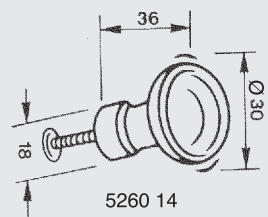

Finition / Finish

L 020		N 019	
BM 021		FG 023	
RO 024		PVD 025	
NM 022		INOX 028