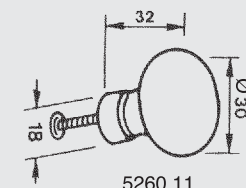

HERBIER (Motifs mélangés - Assorted)

Bouton ø 30 mm - Existe en ø 35 mm
Cupboard knob ø 30 mm - Exists in ø 35 mm

5260 11 120-1

5360 11 120-2

5260 11 120-3

5260 11 120-4

5260 11 120-5

5260 11 120-6

FRUITS

Bouton ø 30 mm - Existe en ø 35 mm
Cupboard knob ø 30 mm - Exists in ø 35 mm

5260 11 008-1

5260 11 008-2

5260 11 008-3

5260 11 008-4

5260 11 008-5

5260 11 008-6

ENFANTS - CHILDREN

Bouton ø 30 mm - Existe en ø 35 mm
Cupboard knob ø 30 mm - Exists in ø 35 mm

5260 11 010

5260 11 066-1

5260 11 066-2

5260 11 066-3

5260 11 016

5260 11 066-4

5260 11 066-5

5260 11 066-7

Réf. 064 série de 4 motifs
Assorted

5260 11 064-1

5260 11 064-2

5260 11 064-3

5260 11 064-4

0745 11 063-1

0745 11 063-2

0745 11 063-3

0745 11 063-5

IKEBANA

Bouton ø 35 mm
Cupboard knob ø 35 mm

5270 11 113

5270 11 114

5270 11 115

5270 11 116

Finition / Finish

L 020		N 019	
BM 021		FG 023	
RO 024		PVD 025	
NM 022		INOX 028	

5260 11