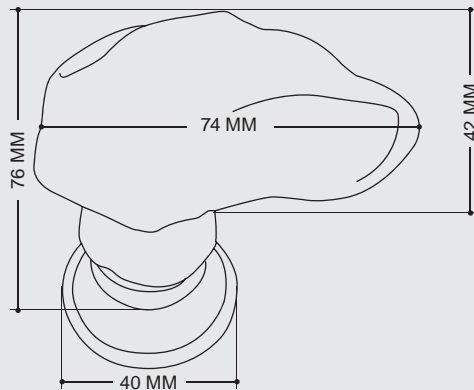

Les références des béquilles mentionnées sont en C/7, merci de spécifier si vous souhaitez C/6 ou C/8

The handle article codes are with square 7, please specify if you want square 6 or 8

Ce modèle a été créé vers 1897 par **Hector GUIMARD** Maître de l'**Art Nouveau** à qui nous devons les bouches de Métropolitain à Paris. La forme mouvementée de ce bouton de porte est le résultat d'un processus de création inédit. Hector Guimard l'a modelé en pressant une motte de terre glaise dans sa main gauche lui donnant sa forme générale, puis dans sa main droite en y imprimant le pouce et l'index.