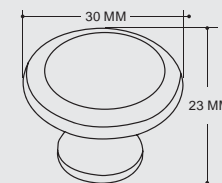

SURF

Poignées EA 64 mm - Handle EA 64 mm

0246 16 434   0246 16 432   0246 16 426   0246 16 433   0246 16 427   0246 16 421   0246 16 100

Boutons ø 35 mm - Cupboard knob ø 35 mm

0706 16 434   0706 16 432   0706 16 426   0706 16 433   0706 16 427   0706 16 421   0706 16 100

DUO ø 30 MM

5260 23 200   5162 23 605   5162 23 499   5161 23 100   5160 23 600

EMAIL DE LIMOGES CHAMPLEVÉ

Merci d'indiquer le texte choisi
Please precise text

7340 40 415
+ 5260 11 429

7340 40 423
+ 5260 11 429

7340 40 421
+ 5260 11 429

7340 40 428
+ 5260 11 429

Couleurs disponibles SURF Available colours SURF

EA 64 mm