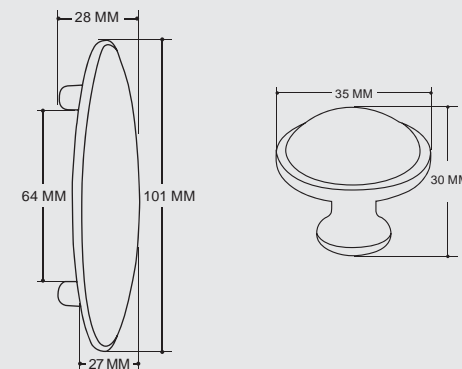

SURF

Poignées EA 64 mm - Handle EA 64 mm

0246 16 434   0246 16 432   0246 16 426   0246 16 433   0246 16 427   0246 16 421   0246 16 100

Boutons ø 35 mm - Cupboard knob ø 35 mm

0706 16 434   0706 16 432   0706 16 426   0706 16 433   0706 16 427   0706 16 421   0706 16 100

DUO ø 30 MM

5260 23 200   5162 23 605   5162 23 499   5161 23 100   5160 23 600

EMAIL DE LIMOGES CHAMPLEVÉ

Merci d'indiquer le texte choisi
Please precise text

7340 40 415
+ 5260 11 429

7340 40 423
+ 5260 11 429

7340 40 421
+ 5260 11 429

7340 40 428
+ 5260 11 429

Couleurs disponibles SURF Available colours SURF

EA 64 mm