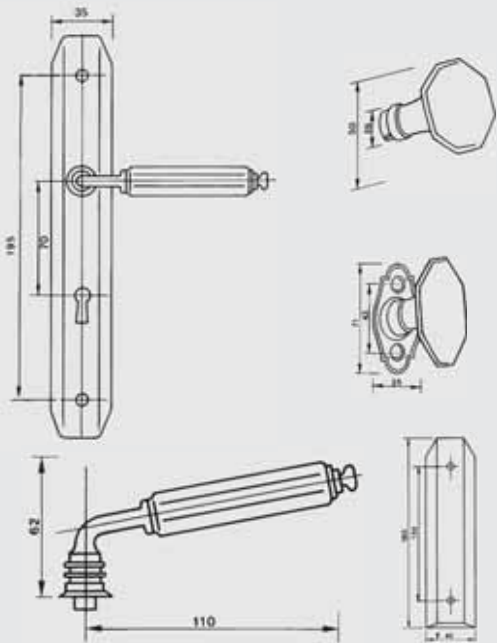

Finition / Finish

Carré / Square spindles

Fonction / Function

N'oubliez pas de commander la visserie
Do not forget to order screws
Les références des béquilles mentionnées sont en C/7, merci de spécifier si vous souhaitez C/6 ou C/8
The handle article codes are with square 7, please specify if you want square 6 or 8