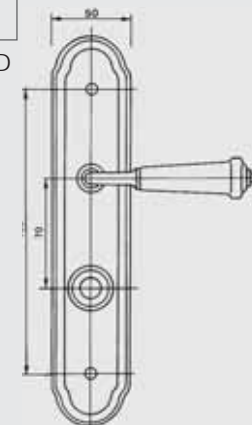

Finition / Finish

Carré / Square spindles

Fonction / Function

Décor disponibles / Available decors

Fruits
102

Jaspe vert
105

Feuille vigne
101

Jaspe rose
108

Feuille lierre
109

Jaspe jaune
106

Winchester
bleu
153

Jaspe bleu
107

Winchester
rose
154

N'oubliez pas de commander la visserie
Do not forget to order screws

Les références des béquilles mentionnées sont en C/7, merci de spécifier si vous souhaitez C/6 ou C/8
The handle article codes are with square 7, please specify if you want square 6 or 8