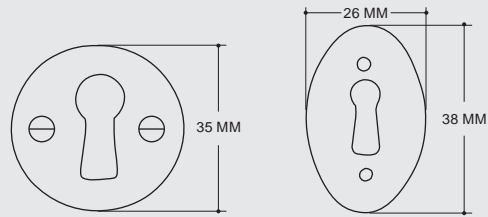

ENTRÉE DE CLÉ POUR MEUBLE - ESCUTCHEONS

7339 11 100

7338 11 100

7337 11 100

7336 11 100