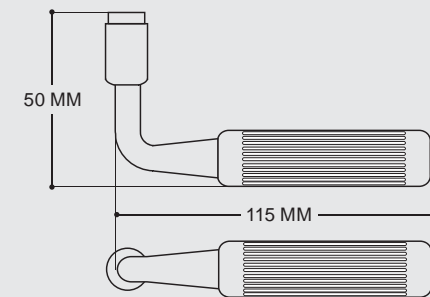

Finition / Finish

Carré / Square spindles

Fonction / Function