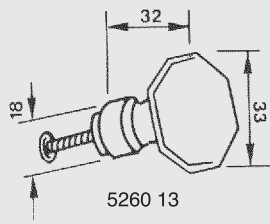

Finition / Finish