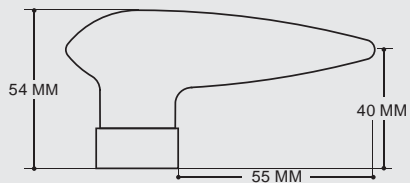

Finition / Finish

L 020 N 019

NM 022

Carré / Square spindles

6 7 8

Fonction / Function

TB Clé L Clé I BC BD

Décor disponible Available decor

Or
Gold

Les références des béquilles mentionnées sont en C/7, merci de spécifier si vous souhaitez C/6 ou C/8

The handle article codes are with square 7, please specify if you want square 6 or 8

Nous déclinons toute responsabilité sur l'utilisation de ces produits sur des portes équipées de serrures nécessitant un relevage.