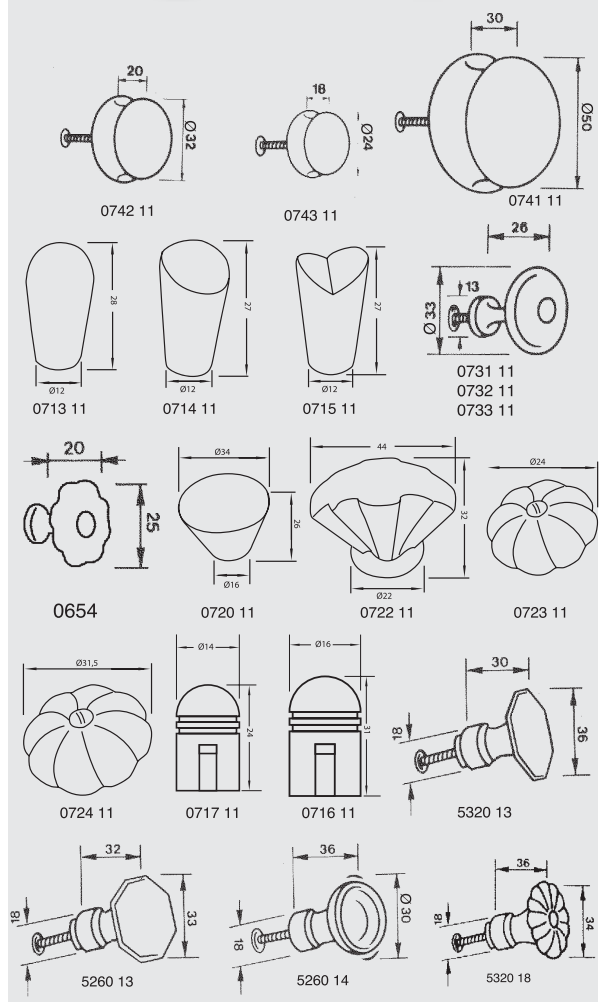

Finition / Finish

L 020		N 019	
BM 021		FG 023	
RO 024		PVD 025	
NM 022		INOX 028