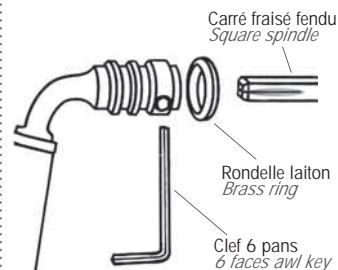

Vis pointeau
Socket screw mounting