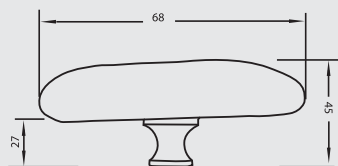

POP

ARABESQUE (Motifs mélangés - Assorted)

TOILE DE JOUY - LIBERTY PRINT

WDG

TERRA COTTA

VAGUES - WAVES

5000 11

GALETS - PEBBLES