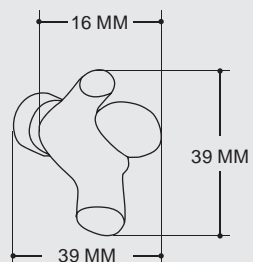

Finition / Finish

L 020		N 019	
BM 021		FG 023	
RO 024		PVD 025	
NM 022		INOX 028