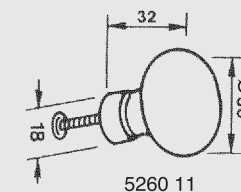

FLEURS - FLOWERS

Bouton ø 30 mm - Existe en ø 25 & 35 mm
Cupboard knob ø 30 mm - Exists in ø 25 & 35 mm

Bouton seul - Knob only
0748 21 220

Finition / Finish

L 020		N 019	
BM 021		FG 023	
RO 024		PVD 025	
NM 022		INOX 028	

SAFARI

SMILEY