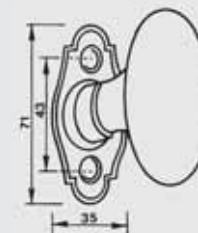

Fonction / Function

TB

Clé L

Clé I

BC

BD

N'oubliez pas de commander la visserie
Do not forget to order screws

Les références des béquilles mentionnées sont en C/7, merci de spécifier si vous souhaitez C/6 ou C/8

The handle article codes are with square 7, please specify if you want square 6 or 8