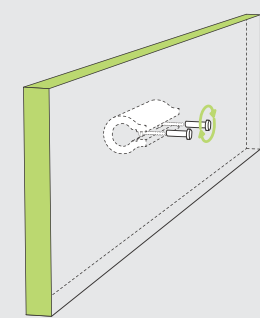

Bouton ø 30 mm uniquement
Cupboard knob ø 30 mm only

5260 18 173 5260 15 170 5261 18 172 5260 15 171

SHÉRAZADE

Bouton ø 30 mm uniquement
Cupboard knob ø 30 mm only

5156 21 427S 5156 21 421S 5156 21 422S 5156 21 419S 5156 21 423S 5156 21 411S 5156 21 426S