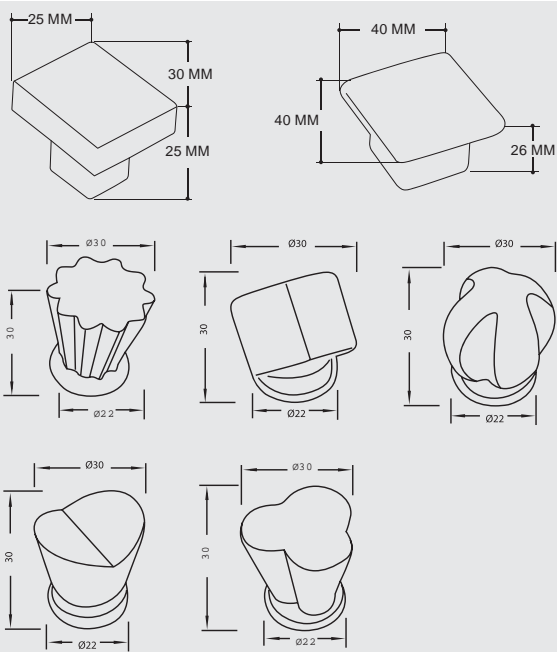

Couleurs disponibles Sucre & carré
Available colours Sugar & square

SUCRE - SUGAR

30 x 25 mm

Médaille d'or des Trophées du Design Batimat 97
Prix Découverte Maison et Objet 97

Gold medal of Trophées du Design BATIMAT 97.
Innovation award Maison & Objet 97

DELO LINDO BLANC - WHITE

Existe en 432, 433 & 434
Exists in 432, 433 & 434

CARRÉ - SQUARE

40 x 40 mm

Bois Wengue