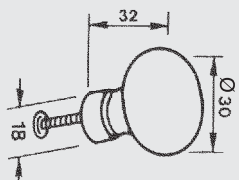

Finition / Finish

L 020		N 019	
BM 021		FG 023	
RO 024		PVD 025	
NM 022		INOX 028