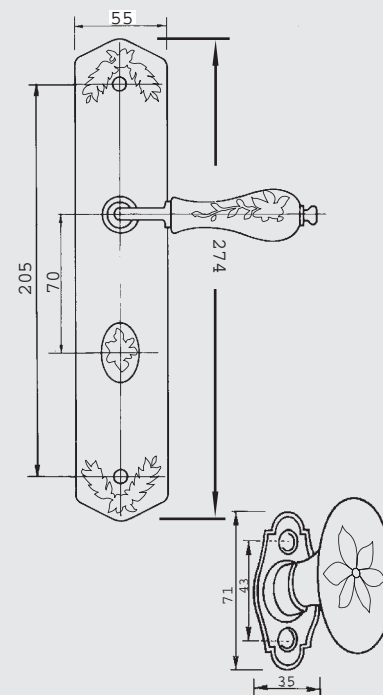

Fonction / Function

TB Clé L Clé I BC BD

N'oubliez pas de commander la visserie
Do not forget to order screws

Les références des béquilles mentionnées sont en C/7, merci de spécifier si vous souhaitez C/6 ou C/8
The handle article codes are with square 7, please specify if you want square 6 or 8

Nous déclinons toute responsabilité sur l'utilisation de ces produits sur des portes équipées de serrures nécessitant un relevage.