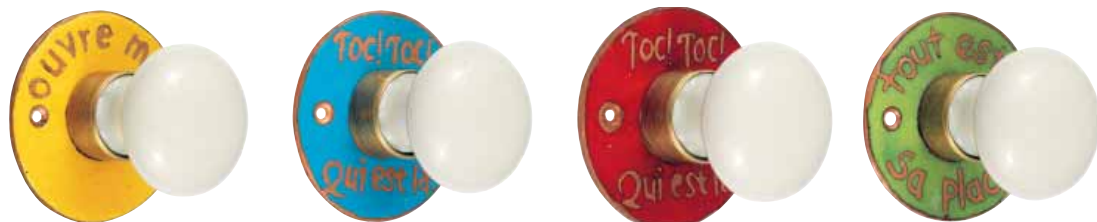

EMAIL DE LIMOGES CHAMPLEVÉ

Merci d'indiquer le texte choisi
Please precise text