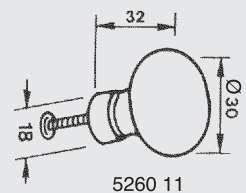

Finition / Finish

L 020		N 019	
BM 021		FG 023	
RO 024		PVD 025	
NM 022		INOX 028