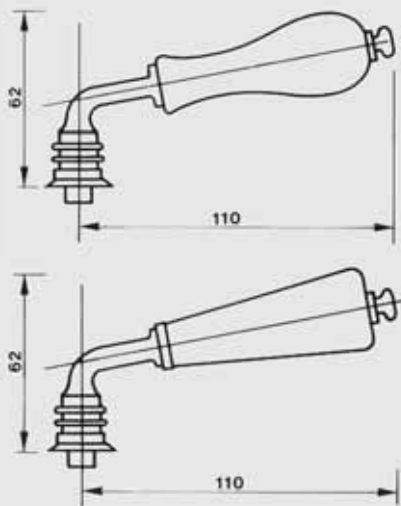

UNI BLANC - WHITE

Béquilles seules - Leverhandles

Finition / Finish

L 020		N 019	
BM 021		FG 023	
RO 024		PVD 025	
NM 022			

Carré / Square spindles

Les références des béquilles mentionnées sont en C/7, merci de spécifier si vous souhaitez C/6 ou C/8
The handle article codes are with square 7, please specify if you want square 6 or 8