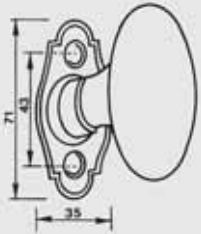

Carré / Square spindles

Fonction / Function

N'oubliez pas de commander la visserie
Do not forget to order screws

Les références des béquilles mentionnées sont en C/7, merci de spécifier si vous souhaitez C/6 ou C/8

The handle article codes are with square 7, please specify if you want square 6 or 8