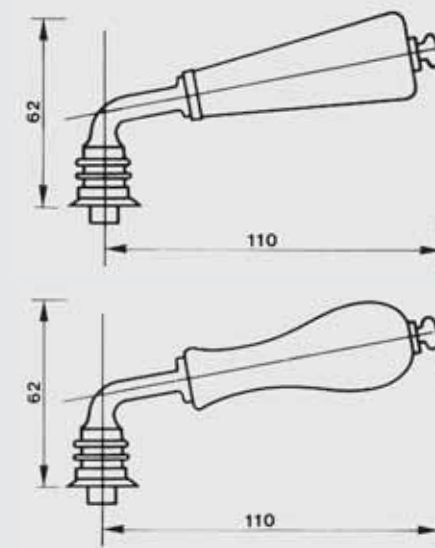

Carré / Square spindles

N'oubliez pas de commander la visserie
Do not forget to order screws

Les références des béquilles mentionnées sont en C/7, merci de spécifier si vous souhaitez C/6 ou C/8
The handle article codes are with square 7, please specify if you want square 6 or 8