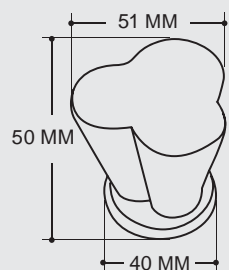

Les références des béquilles mentionnées sont en C/7, merci de spécifier si vous souhaitez C/6 ou C/8

The handle article codes are with square 7, please specify if you want square 6 or 8

Design Delo Lindo

DELO LINDO Bouton - Door knob

Laurent MATRAS et Fabien CAGANI se sont rencontrés sur les bancs de l'ENSAD à Paris. Ils créent, à la fin de leurs études, leur agence de création sous le nom de DELO LINDO qui signe tous leurs projets. Ils sont designers et architectes d'intérieur. Ils travaillent pour CINNA, Ligne ROSET, FERMOB...

Laurent Matras and Fabien Cagani met whilst studying at ENSAD in Paris. At the end of their course they opened their design agency, DELO LINDO, the mark of all their projects. They are interior designers and architects. They work for CINNA, ROSET range, FERMOB ...

V3300 50 100SPV

V3300 50 100TRV

V3300 50 100CUV

Ces produits ont été sélectionnés par le Centre Georges Pompidou
Médaille d'or des Trophées du Design BATIMAT 97

Prix découverte Maison & Objet 97

Collection créée en collaboration avec le CRAFT (*Centre des Arts du Feu et de la Terre*)

*These products have been selected by the George Pompidou Centre and were created in collaboration with CRAFT.
Gold medal of Trophées du Design BATIMAT 97.
Innovation award Maison & Objet 97*