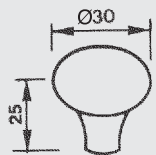

0745 11

POP

ARABESQUE (Motifs mélangés - Assorted)

TOILE DE JOUY - LIBERTY PRINT

WDG

TERRA COTTA

VAGUES - WAVES

GALETS - PEBBLES