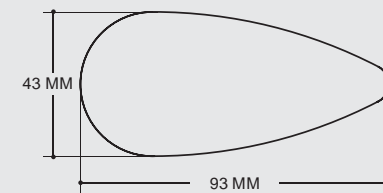

Finition / Finish

L 020		N 019	
NM 022		INOX 028	

Carré / Square spindles

Fonction / Function

ø 50 mm
Sans trou de fixation
No fixing holes

Les références des béquilles mentionnées sont en C/7, merci de spécifier si vous souhaitez C/6 ou C/8
The handle article codes are with square 7, please specify if you want square 6 or 8