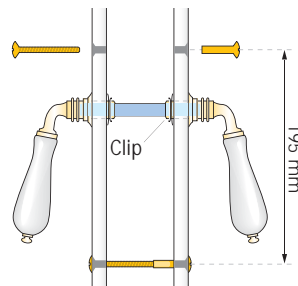

Montage monobloc
Clip mounting