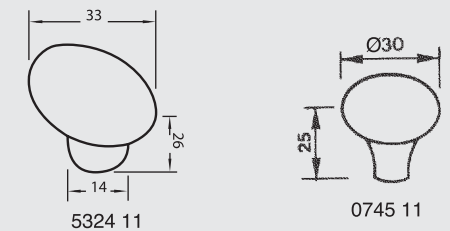

Finition / Finish

L 020		N 019	
BM 021		FG 023	
RO 024		PVD 025	
NM 022		INOX 028