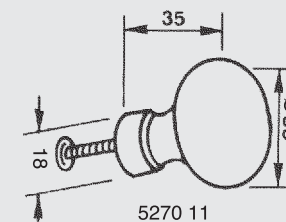

HERBIER (Motifs mélangés - Assorted)

Bouton ø 30 mm - Existe en ø 35 mm
Cupboard knob ø 30 mm - Exists in ø 35 mm

5260 11 120-1

5360 11 120-2

5260 11 120-3

5260 11 120-4

5260 11 120-5

5260 11 120-6

FRUITS

Bouton ø 30 mm - Existe en ø 35 mm
Cupboard knob ø 30 mm - Exists in ø 35 mm

5260 11 008-1

5260 11 008-2

5260 11 008-3

5260 11 008-4

5260 11 008-5

5260 11 008-6

ENFANTS - CHILDREN

Bouton ø 30 mm - Existe en ø 35 mm
Cupboard knob ø 30 mm - Exists in ø 35 mm

5260 11 010

5260 11 066-1

5260 11 066-2

5260 11 066-3

5260 11 016

5260 11 066-4

5260 11 066-5

5260 11 066-7

Réf. 064 série de 4 motifs
Assorted

5260 11 064-1

5260 11 064-2

5260 11 064-3

5260 11 064-4

0745 11 063-1

0745 11 063-2

0745 11 063-3

0745 11 063-5

IKEBANA

Bouton ø 35 mm
Cupboard knob ø 35 mm

5270 11 113

5270 11 114

5270 11 115

5270 11 116

Finition / Finish

L 020		N 019	
BM 021		FG 023	
RO 024		PVD 025	
NM 022		INOX 028	

5260 11

0745 11

5270 11