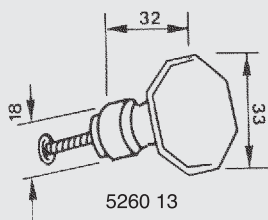

Finition / Finish

L 020		N 019	
BM 021		FG 023	
RO 024		PVD 025	
NM 022		INOX 028